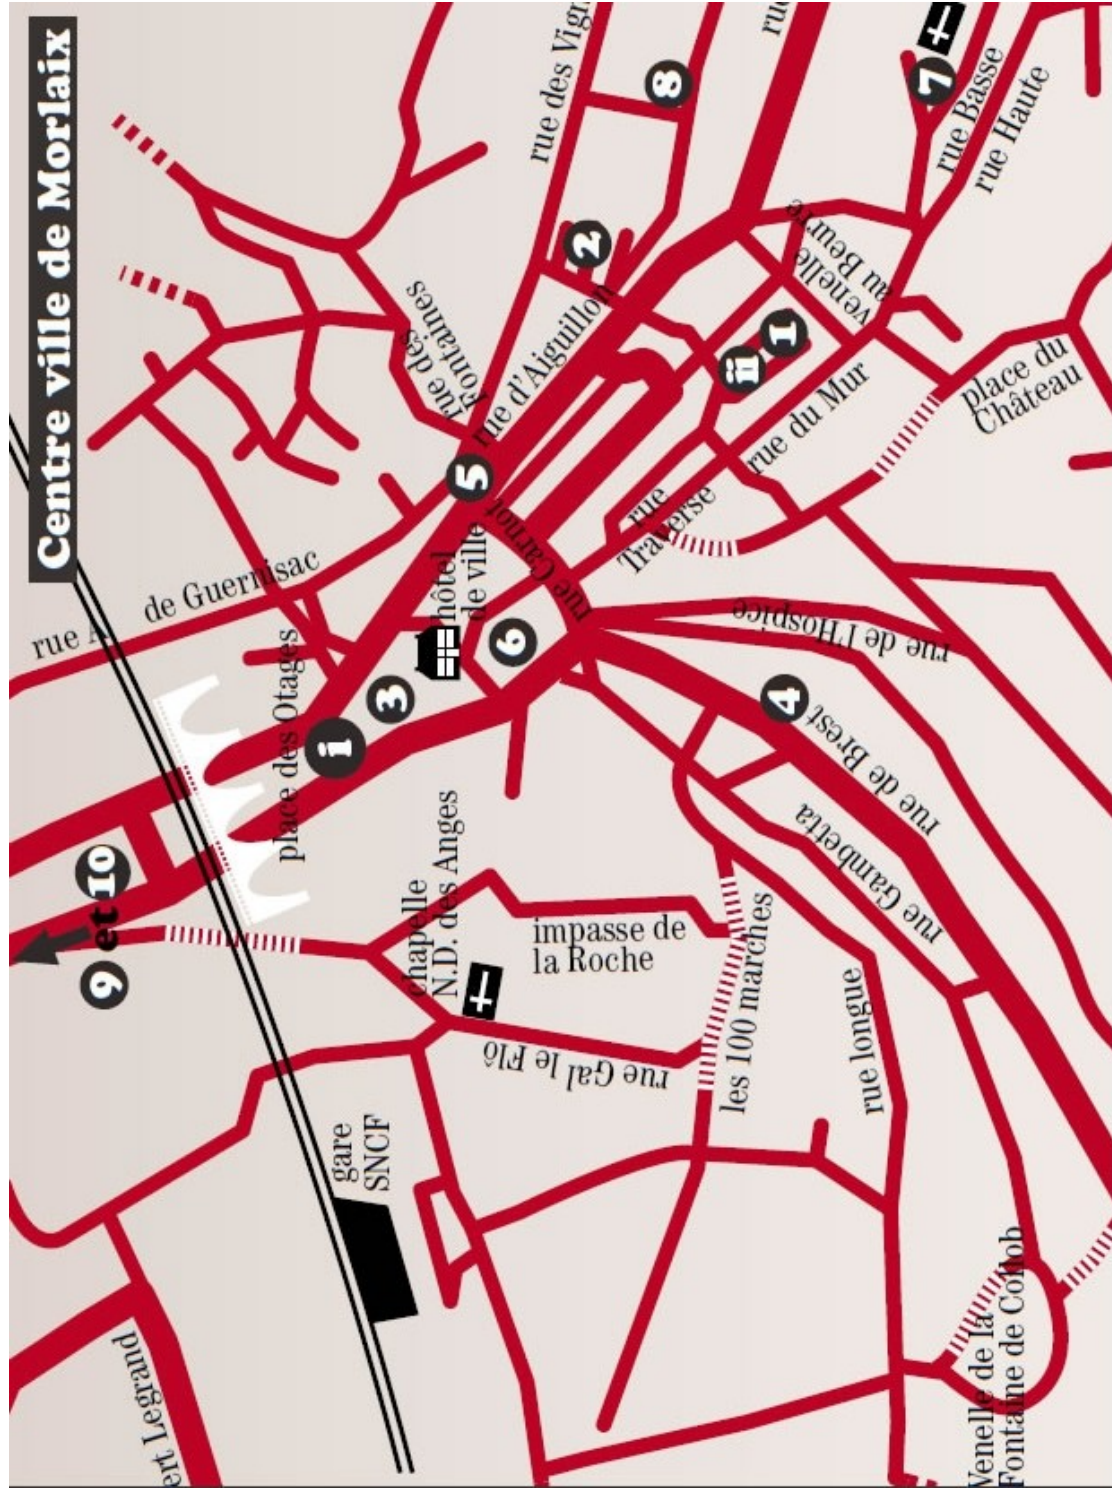

Le FAR

Jour par Jour

Mercredi 4 août

16h16 Les trois coups - Rue des Roses 9
16h32 Les Alama's Givrés (60') Dép. Rue des Roses 9
18h18 The Great Dave (50') Pl. Allende 1
18h18 MotionHouse (25') Pl. des Jacobins 2
19h19 Shirlee Sunflower (45') Cour des Jacobins 2
20h03 Pied en Sol (45') Pl. des Otages 3
20h03 Tango Sumo 1^{er} round (45') Pl. Allende 1
20h03 Gipsy Burek Orchestra (45') Parv. St-Matthieu 7
20h20 MotionHouse (25') Pl. des Jacobins 2
21h03 Claire Ducreux (25') Pl. Des Otages 3
21h03 Puzzle Théâtre (60') Pl. de Viarmes 5
21h12 Bébert et Lolo (35') Parv. St-Matthieu 7
21h21 Kiki et Pascal (45') Pl. Allende 1
21h33 Annibal et ses éléphants (60') Pl. des Otages 3
21h33 Sergent Pépère (60') Cour des Jacobins 2
22h22 MotionHouse (25') Pl. des Jacobins 2
22h32 Luc Amoros (60') Pl. Allende 1
23h03 Bilbobasso (50') Pl. des Jacobins 2
23h03 Une de Plus (50') Pl. du Théâtre 4
23h03 Gipsy Burek Orchestra (45') Pl. de Viarmes 5
23h33 Tango Sumo 2^e round (35') Pl. Allende 1

20h33 Gipsy Burek Orchestra (45') Pl. Allende 1

20h52 Bébert et Lolo (35') Parv. St-Matthieu 7

21h03 Tony Clifton Circus (60') Pl. des Jacobins 2

21h03 Puzzle Théâtre (60') Pl. de Viarmes 5

21h21 The Great Dave (50') Pl. Allende 1

- 1** Pl. Allende / **2** Pl. des Jacobins - Cour des Jacobins / **3** Pl. des Otages
- 4** Place du Théâtre / **5** Pl. De Viarnes / **6** Pl. Souvestre / **7** Parvis St Matthieu
- 8** École Poan Ben / **9** Rue des Roses (accès par Rue de la Villeneuve, 20 mn à pied du centre) / **10** Cour des Artistes - Manufacture (10 mn à pied du centre)
- i** Office de tourisme / **ii** Accueil public - Chapiteau ZEPA (Pl. Allende).